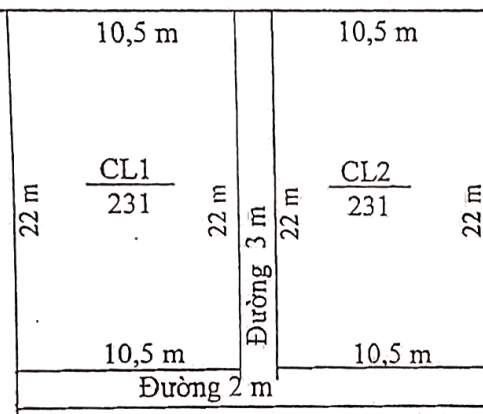

Đường 4 m	Rãnh thoát nước 1 m	Via hè quy hoạch 3 m	5 m	CL1 120	24 m	5 m
			5 m	CL2 120	24 m	5 m
			6 m	CL3 144	24 m	6 m
			6 m	CL4 144	24 m	6 m
			6 m	CL5 144	24 m	6 m
			6 m	CL6 144	24 m 24 m	6 m

CÁN BỘ ĐỊA CHÍNH	TM. UBND XÃ NGHĨA THỊNH	PHÒNG TN&MT HUYỆN	PHÒNG KINH TẾ & HẠ TÀNG	TM. UBND HUYỆN
 Hoàng Ngọc Chi	 CHỦ TỊCH NGUYỄN TRỌNG HUẾ	 TRƯỞNG PHÒNG DƯƠNG VĂN THIỆP	 TRƯỞNG PHÒNG NGUYỄN HẢI HÙNG	 KT. CHỦ TỊCH PHÓ CHỦ TỊCH TRẦN TRUNG HIỆU

MẶT BẰNG QUY HOẠCH CHI TIẾT KHU ĐÁU GIÁ XEN KẾT NĂM 2022

XÃ NGHĨA THỊNH, HUYỆN NGHĨA HƯNG

Thuộc tờ bản đồ số 2, thửa đất số 426, bản đồ địa chính xã Nghĩa Thịnh lập năm 2001, tỷ lệ 1/1000

(Nhà trẻ cũ thôn Hải Lạng Trang)

Mương 4 m

Đường + vỉa hè (QH) 9 m

CÁN BỘ ĐỊA CHÍNH	TM. UBND XÃ NGHĨA THỊNH	PHÒNG TN&MT HUYỆN	PHÒNG KINH TẾ & HẠ TẦNG	TM. UBND HUYỆN
 Hoàng Ngọc Chi	 CHỦ TỊCH NGUYỄN TRỌNG HUỖ	 TRƯỞNG PHÒNG DƯƠNG VĂN THIỆP	 TRƯỞNG PHÒNG NGUYỄN HẢI HÙNG	 KT. CHỦ TỊCH PHÓ CHỦ TỊCH